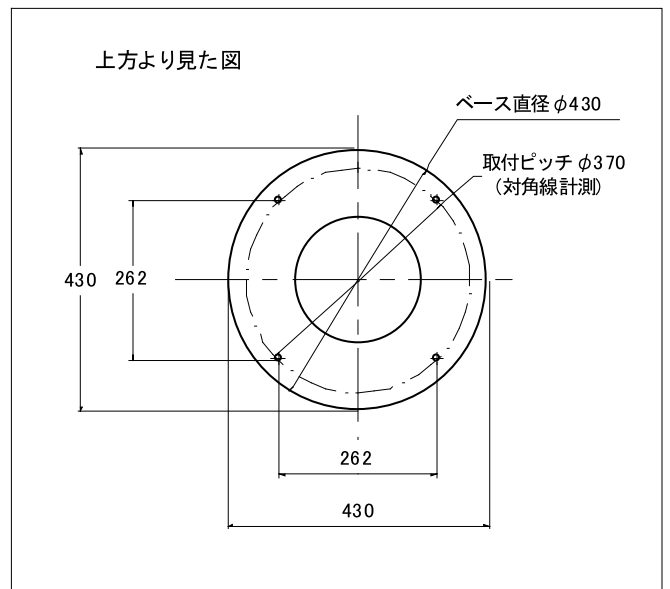

仕様

寸法 : H2060×W・Dφ220mm

ベース直径 : φ430mm

取付穴ピッチ : φ370mm (対角円周上)

照明 : (本体)40W高輝度蛍光灯

: (上部)40W昼光色電球

回転 : マロリーモーター

消費電力 : 91W(モーター含む)

重量 : 20.5Kg

製品裏側 電源コード
(長さ2.5m キャブタイヤ)