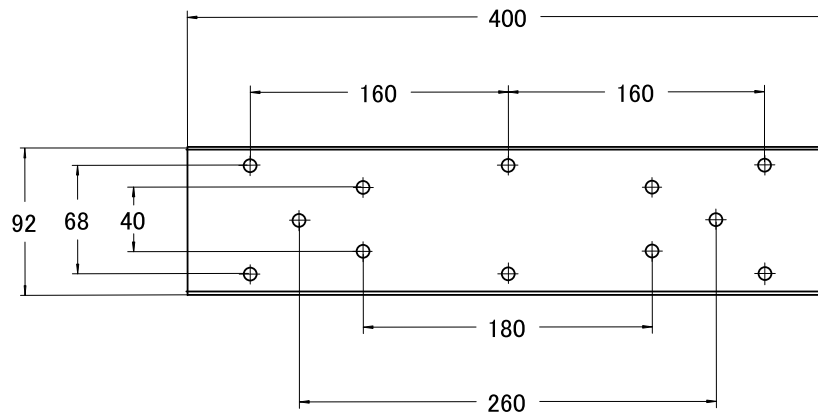

リバティブラケット N 姿図

リバティ スタット穴位置

※穴はすべてφ8

仕様

- 寸法 : H1885×φ160×出幅230mm
- 取付スタット : 92×400mm
- 照明 : 40W高輝度蛍光灯 1灯
- 回転 : 出力2W サーボモーター
- 消費電力 : 64.5W (うちモーター消費電力17W)
- 重量 : 13kg