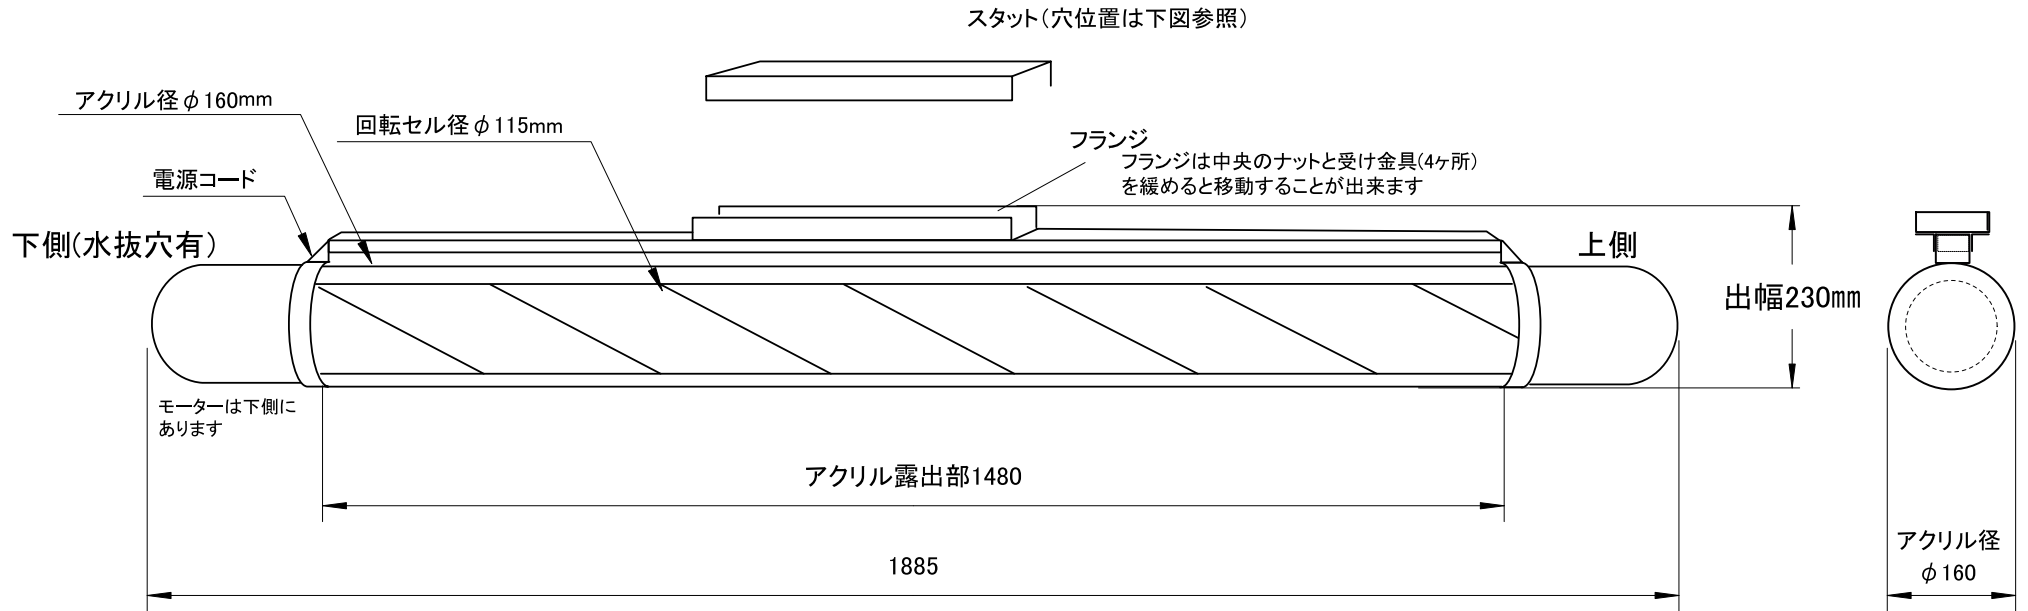

リバティブラケット N 姿図

リバティ スタット穴位置

※穴はすべてφ8

仕様

- 寸法 : H1885×φ160×出幅230mm
- 取付スタット : 92×400mm
- 照明 : 40W高輝度蛍光灯 1灯
- 回転 : 出力2W サーボモーター
- 消費電力 : 64.5W (うちモーター消費電力17W)
- 重量 : 13kg