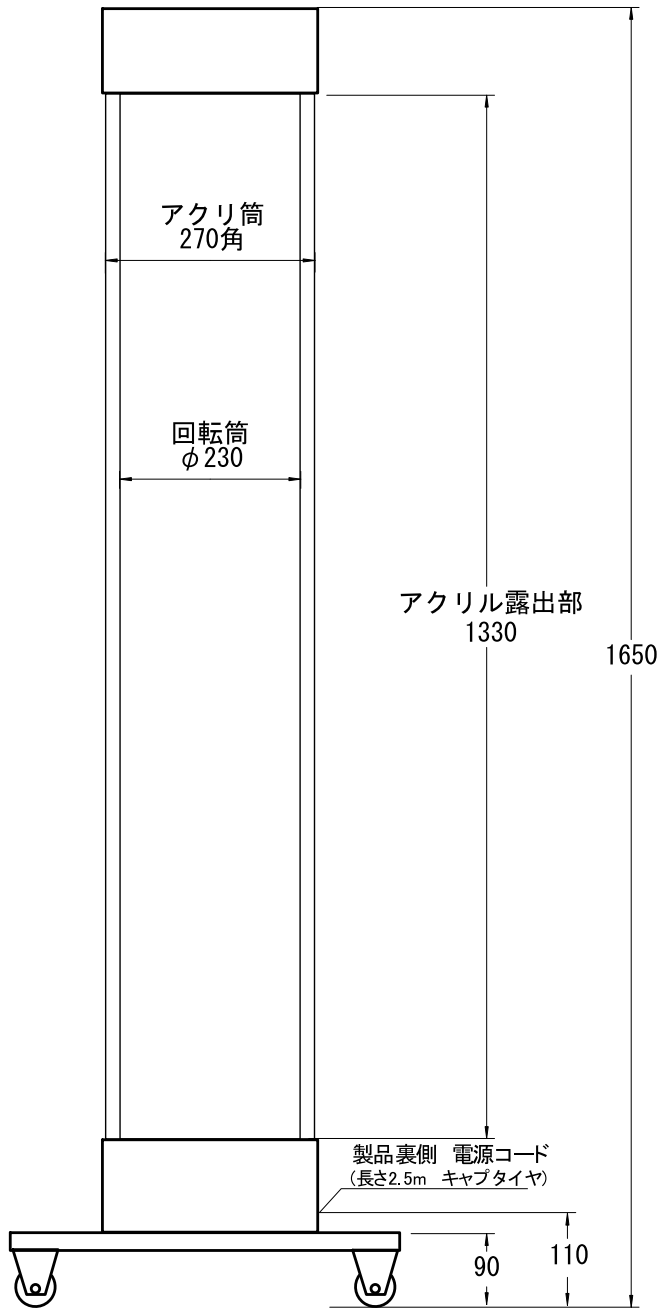

EASYサイン 姿図

EASYホワイト
EASYグレー スチール製

EASYステン ステンレス製

共通仕様

寸法 : H1650×W270×D270mm
ベース寸法 : 500×500mm(キャスター付)
照明 : 40W高輝度ランプ 1灯
モーター : マロリーモーター
消費電力 : 51W(モーター含む)

重量 : スチール製 27kg
: ステンレス製 29kg