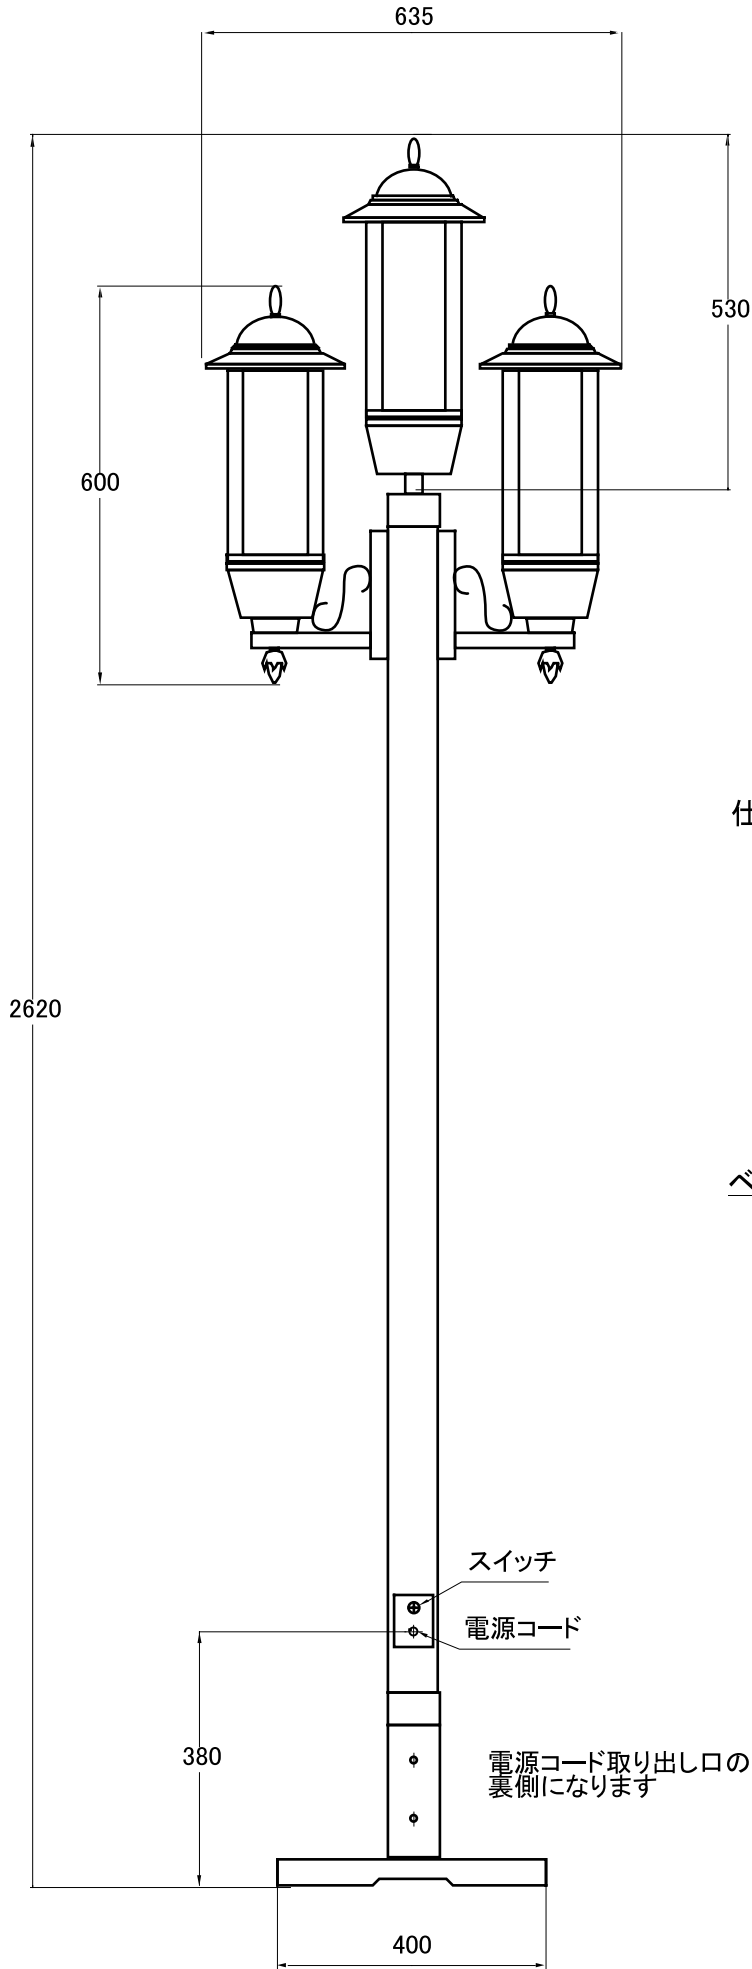

クラシカルスタンドセット Aセット姿図

仕様

寸法 : H2620 × W635mm

ベース寸法 : 400 × 400mm

取付穴 : 350 × 350mm

使用サイン : クラシカルブラケット2 3台
: ガイドサイン 小

照明 : 12Wネオボール蛍光灯3灯

モーター : マロリーモーター3個

消費電力 : 49.5W

重量 : 30kg

ベース寸法図

スイッチ

電源コード

電源コード取り出し口のあるほうが
裏側になります