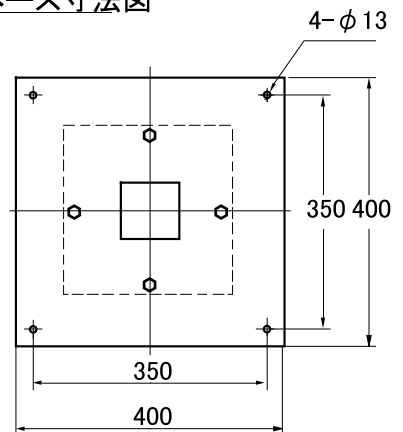

クラシカルスタンドセット Aセット姿図

仕様

寸法 : H2620 × W635mm

ベース寸法 : 400 × 400mm

取付穴 : 350 × 350mm

使用サイン : クラシカルブラケット2 3台
: ガイドサイン 小

照明 : 12Wネオボール蛍光灯3灯

モーター : マロリーモーター3個

消費電力 : 49.5W

重量 : 30kg

ベース寸法図

スイッチ

電源コード

電源コード取り出し口のあるほうが
裏側になります