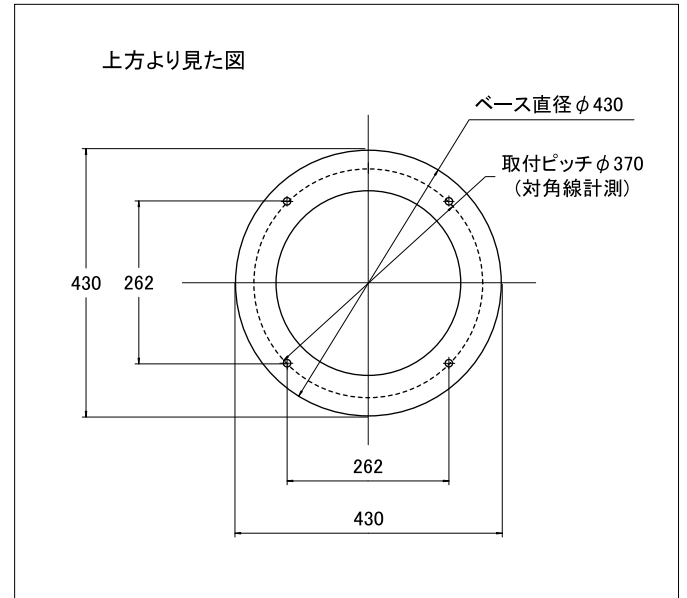

キャントー(モザイクセル入) 姿図

回転筒 最大230

外アクリル径 ϕ 290

アクリル露出部1480

2110

仕様

寸法 : H2210×W・D ϕ 290mm

円部分ベース直径 : ϕ 430mm

取付穴ピッチ : ϕ 370mm(対角円周上)

照明 : 40W高輝度蛍光灯 2灯

回転 : マローリーモーター(フレッシュ用)

消費電力 : 98.5W(モーター含む)

重量 : 25Kg

上方より見た図

ベース直径 ϕ 430

取付ピッチ ϕ 370
(対角線計測)

430

262

262

430

製品裏側 電源コード
(長さ2.5m キャブタイヤ)

80