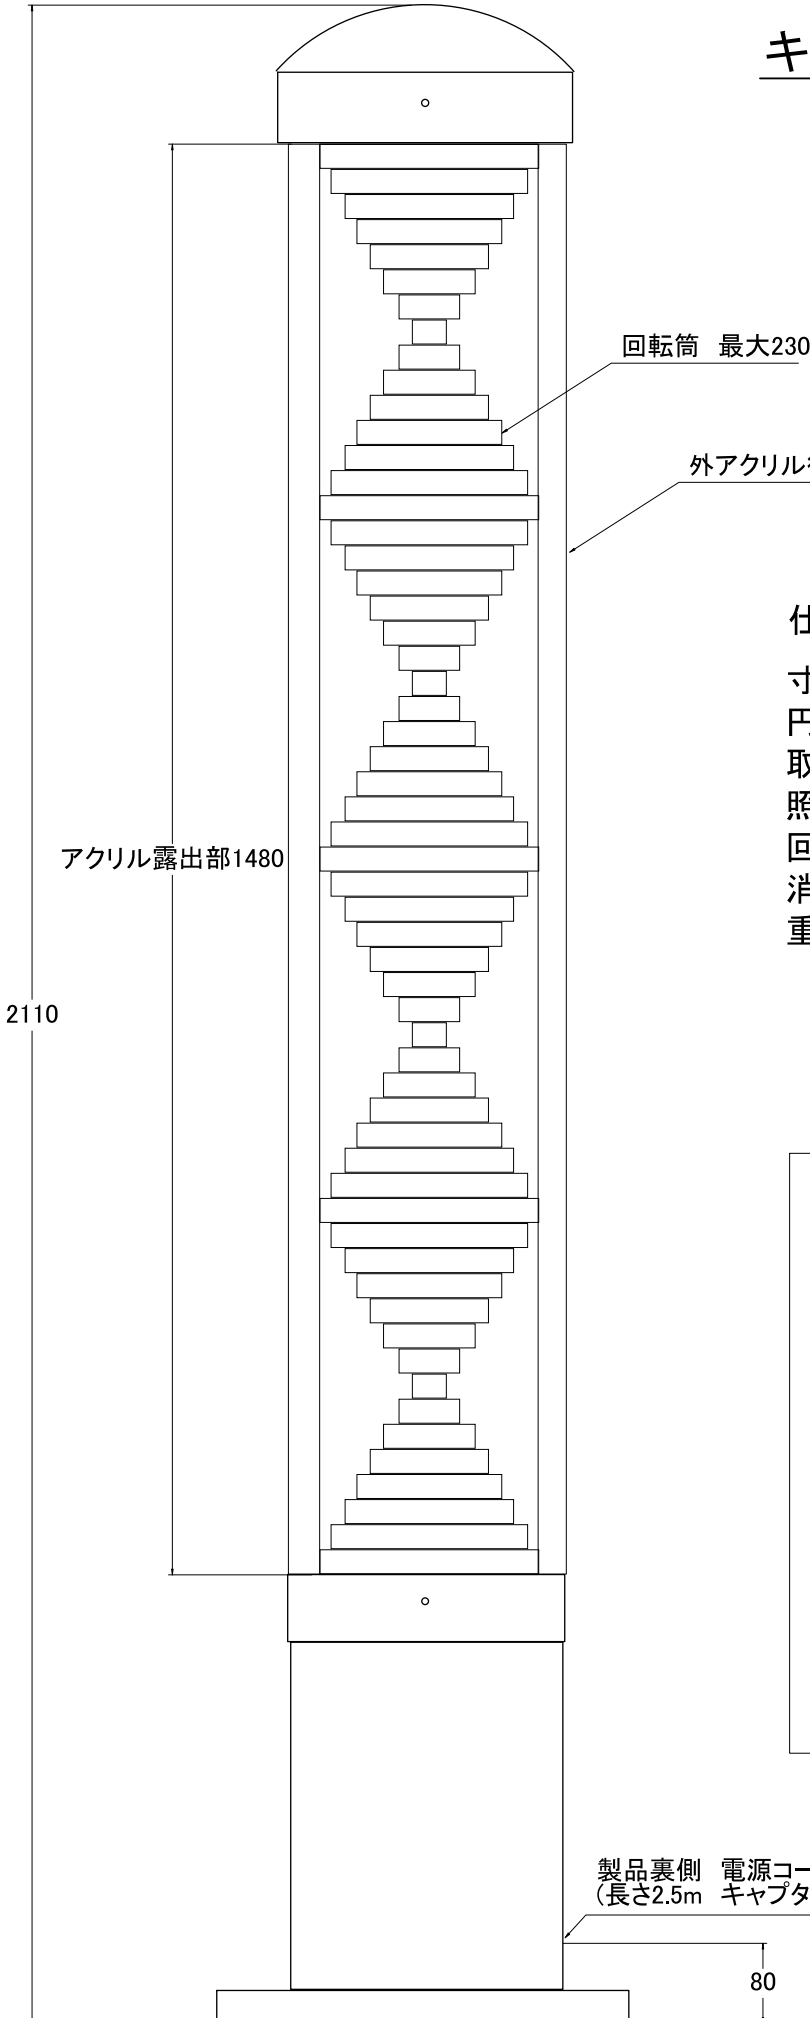

キャントー(モザイクセル入) 姿図

回転筒 最大230

外アクリル径 ϕ 290

アクリル露出部1480

2110

仕様

寸法 : H2210×W・D ϕ 290mm

円部分ベース直径 : ϕ 430mm

取付穴ピッチ : ϕ 370mm(対角円周上)

照明 : 40W高輝度蛍光灯 2灯

回転 : マローリーモーター(フレッシュ用)

消費電力 : 98.5W(モーター含む)

重量 : 25Kg

上方より見た図

ベース直径 ϕ 430

取付ピッチ ϕ 370
(対角線計測)

430

262

262

430

製品裏側 電源コード
(長さ2.5m キャブタイヤ)

80